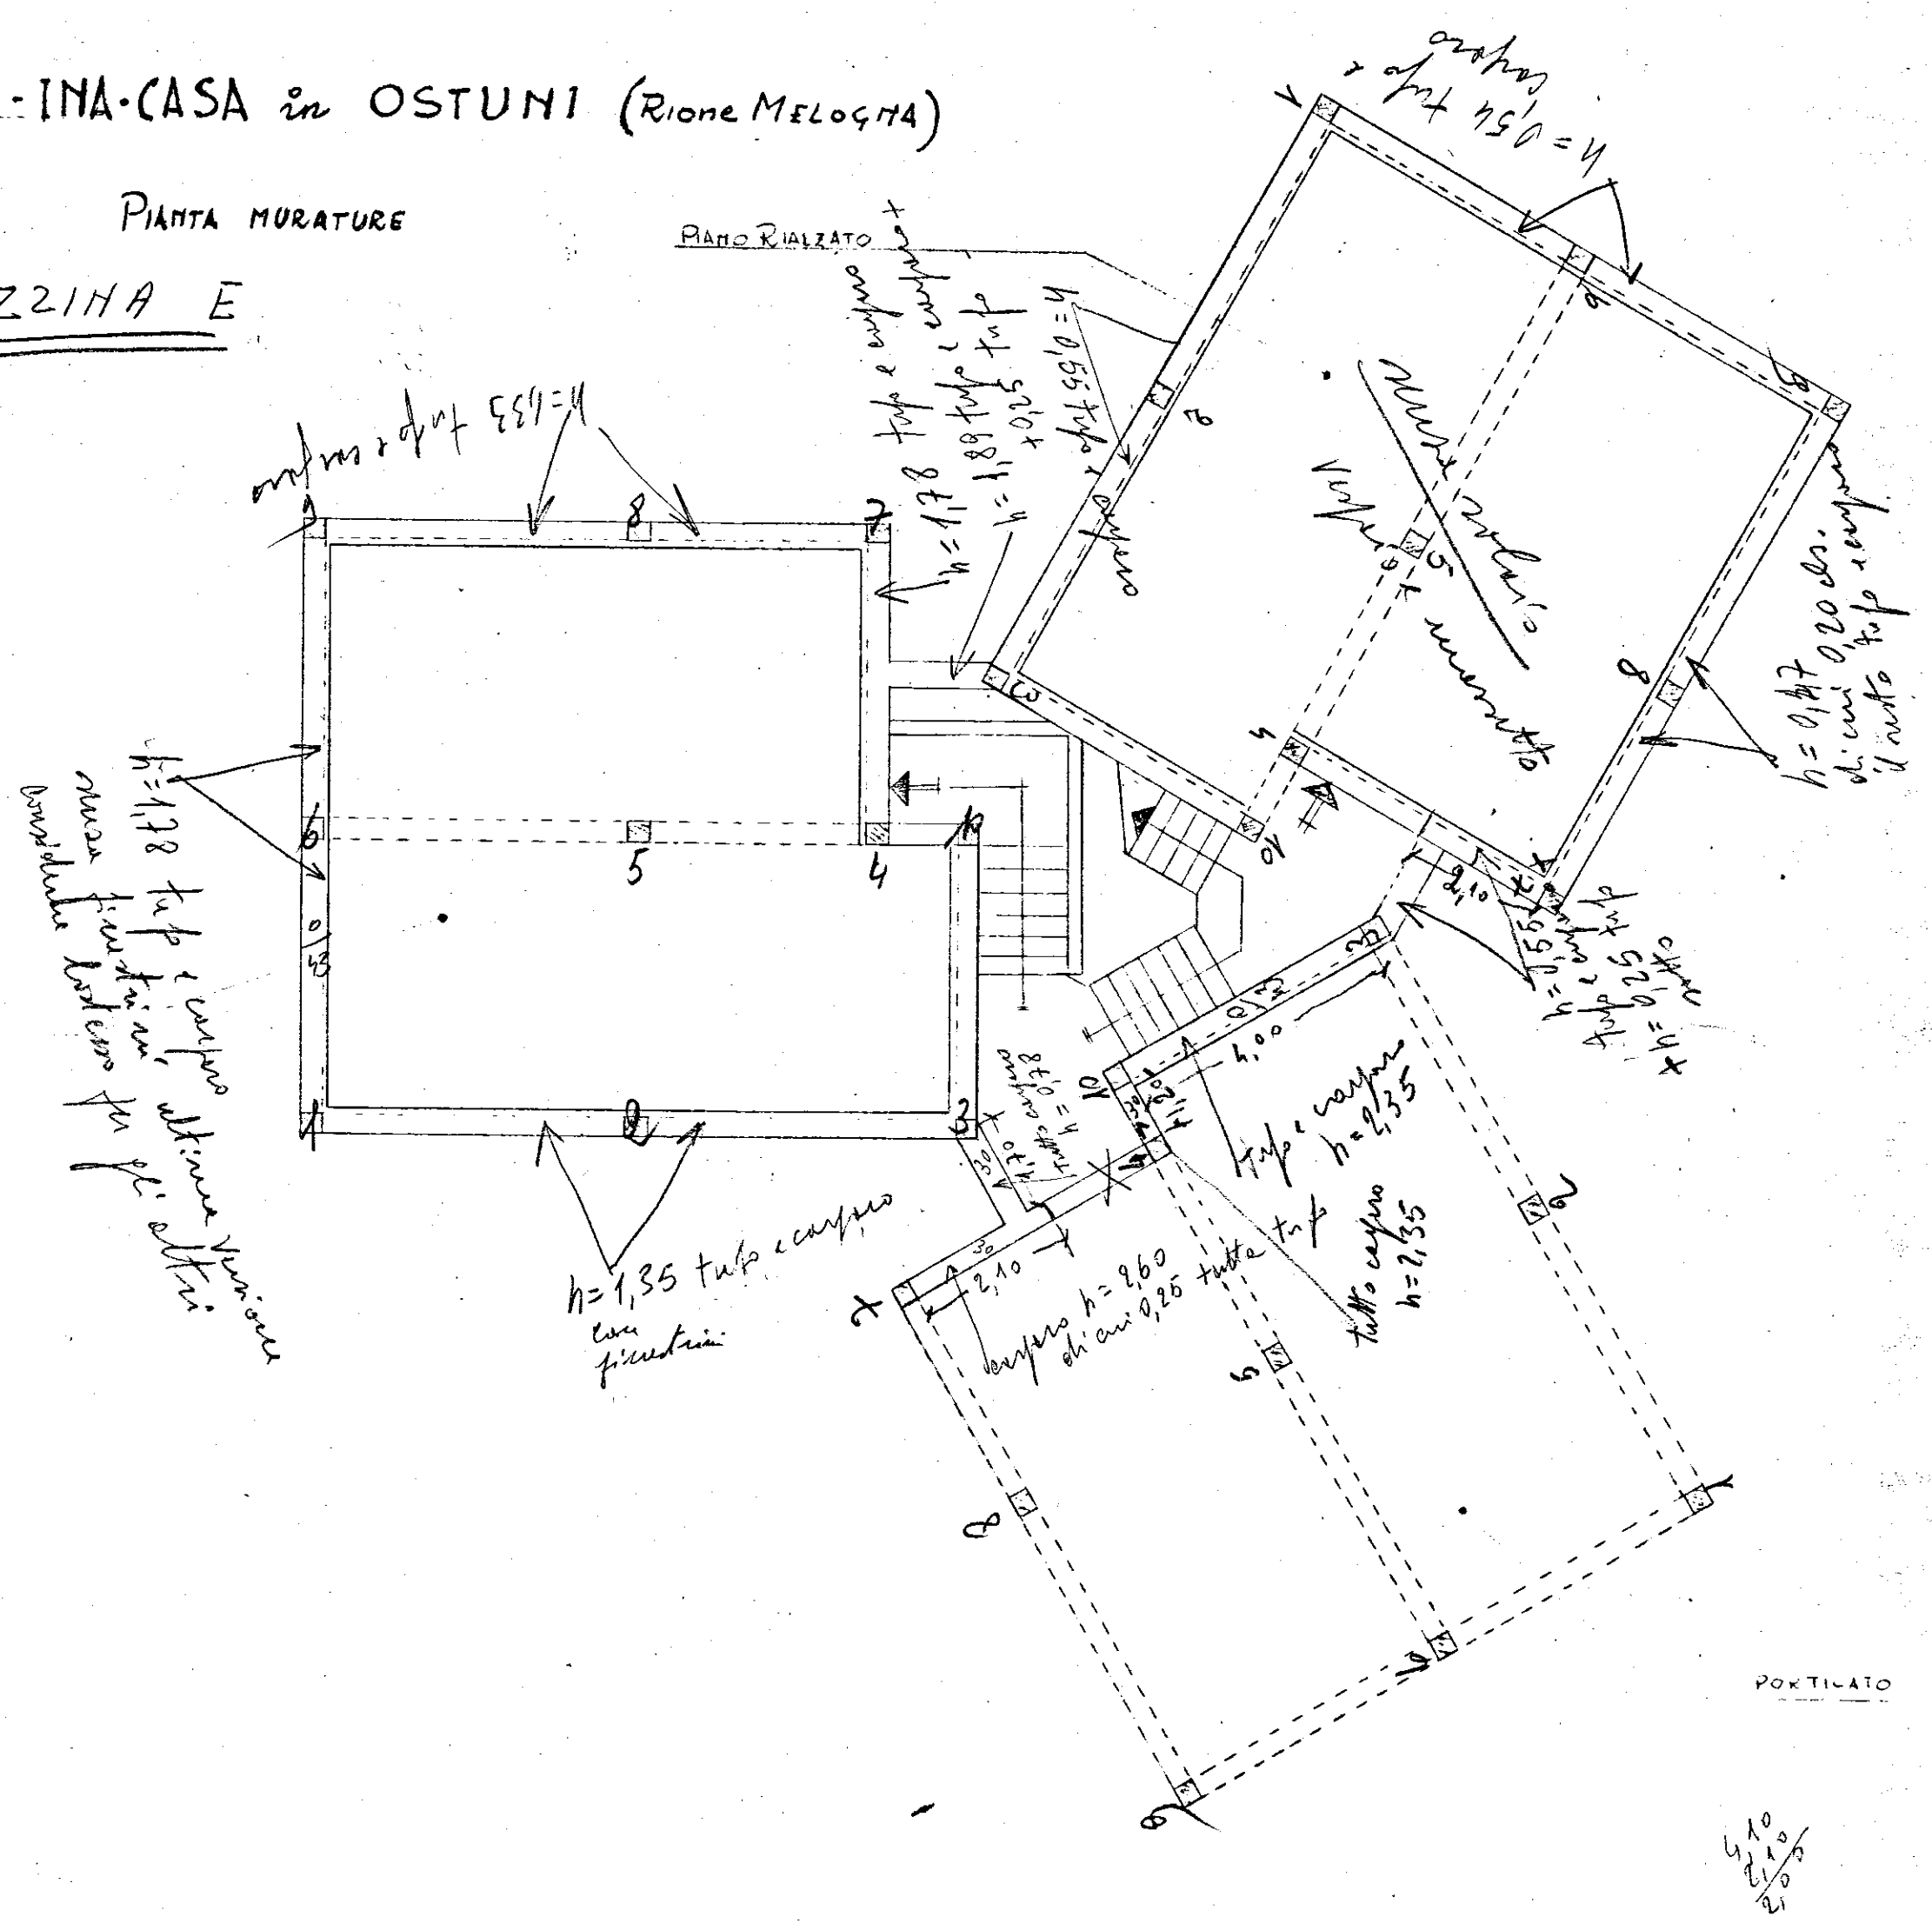

20/5/60

CANT. 15562 - INA-CASA in OSTUNI (RIONE MELOGNA)

SCALA 1:100

PIANTA MURATURE

PALAZZINA E

SCANTINATO

PIANO RIALZATO

PORTICATO

4/10
2/10
2/10