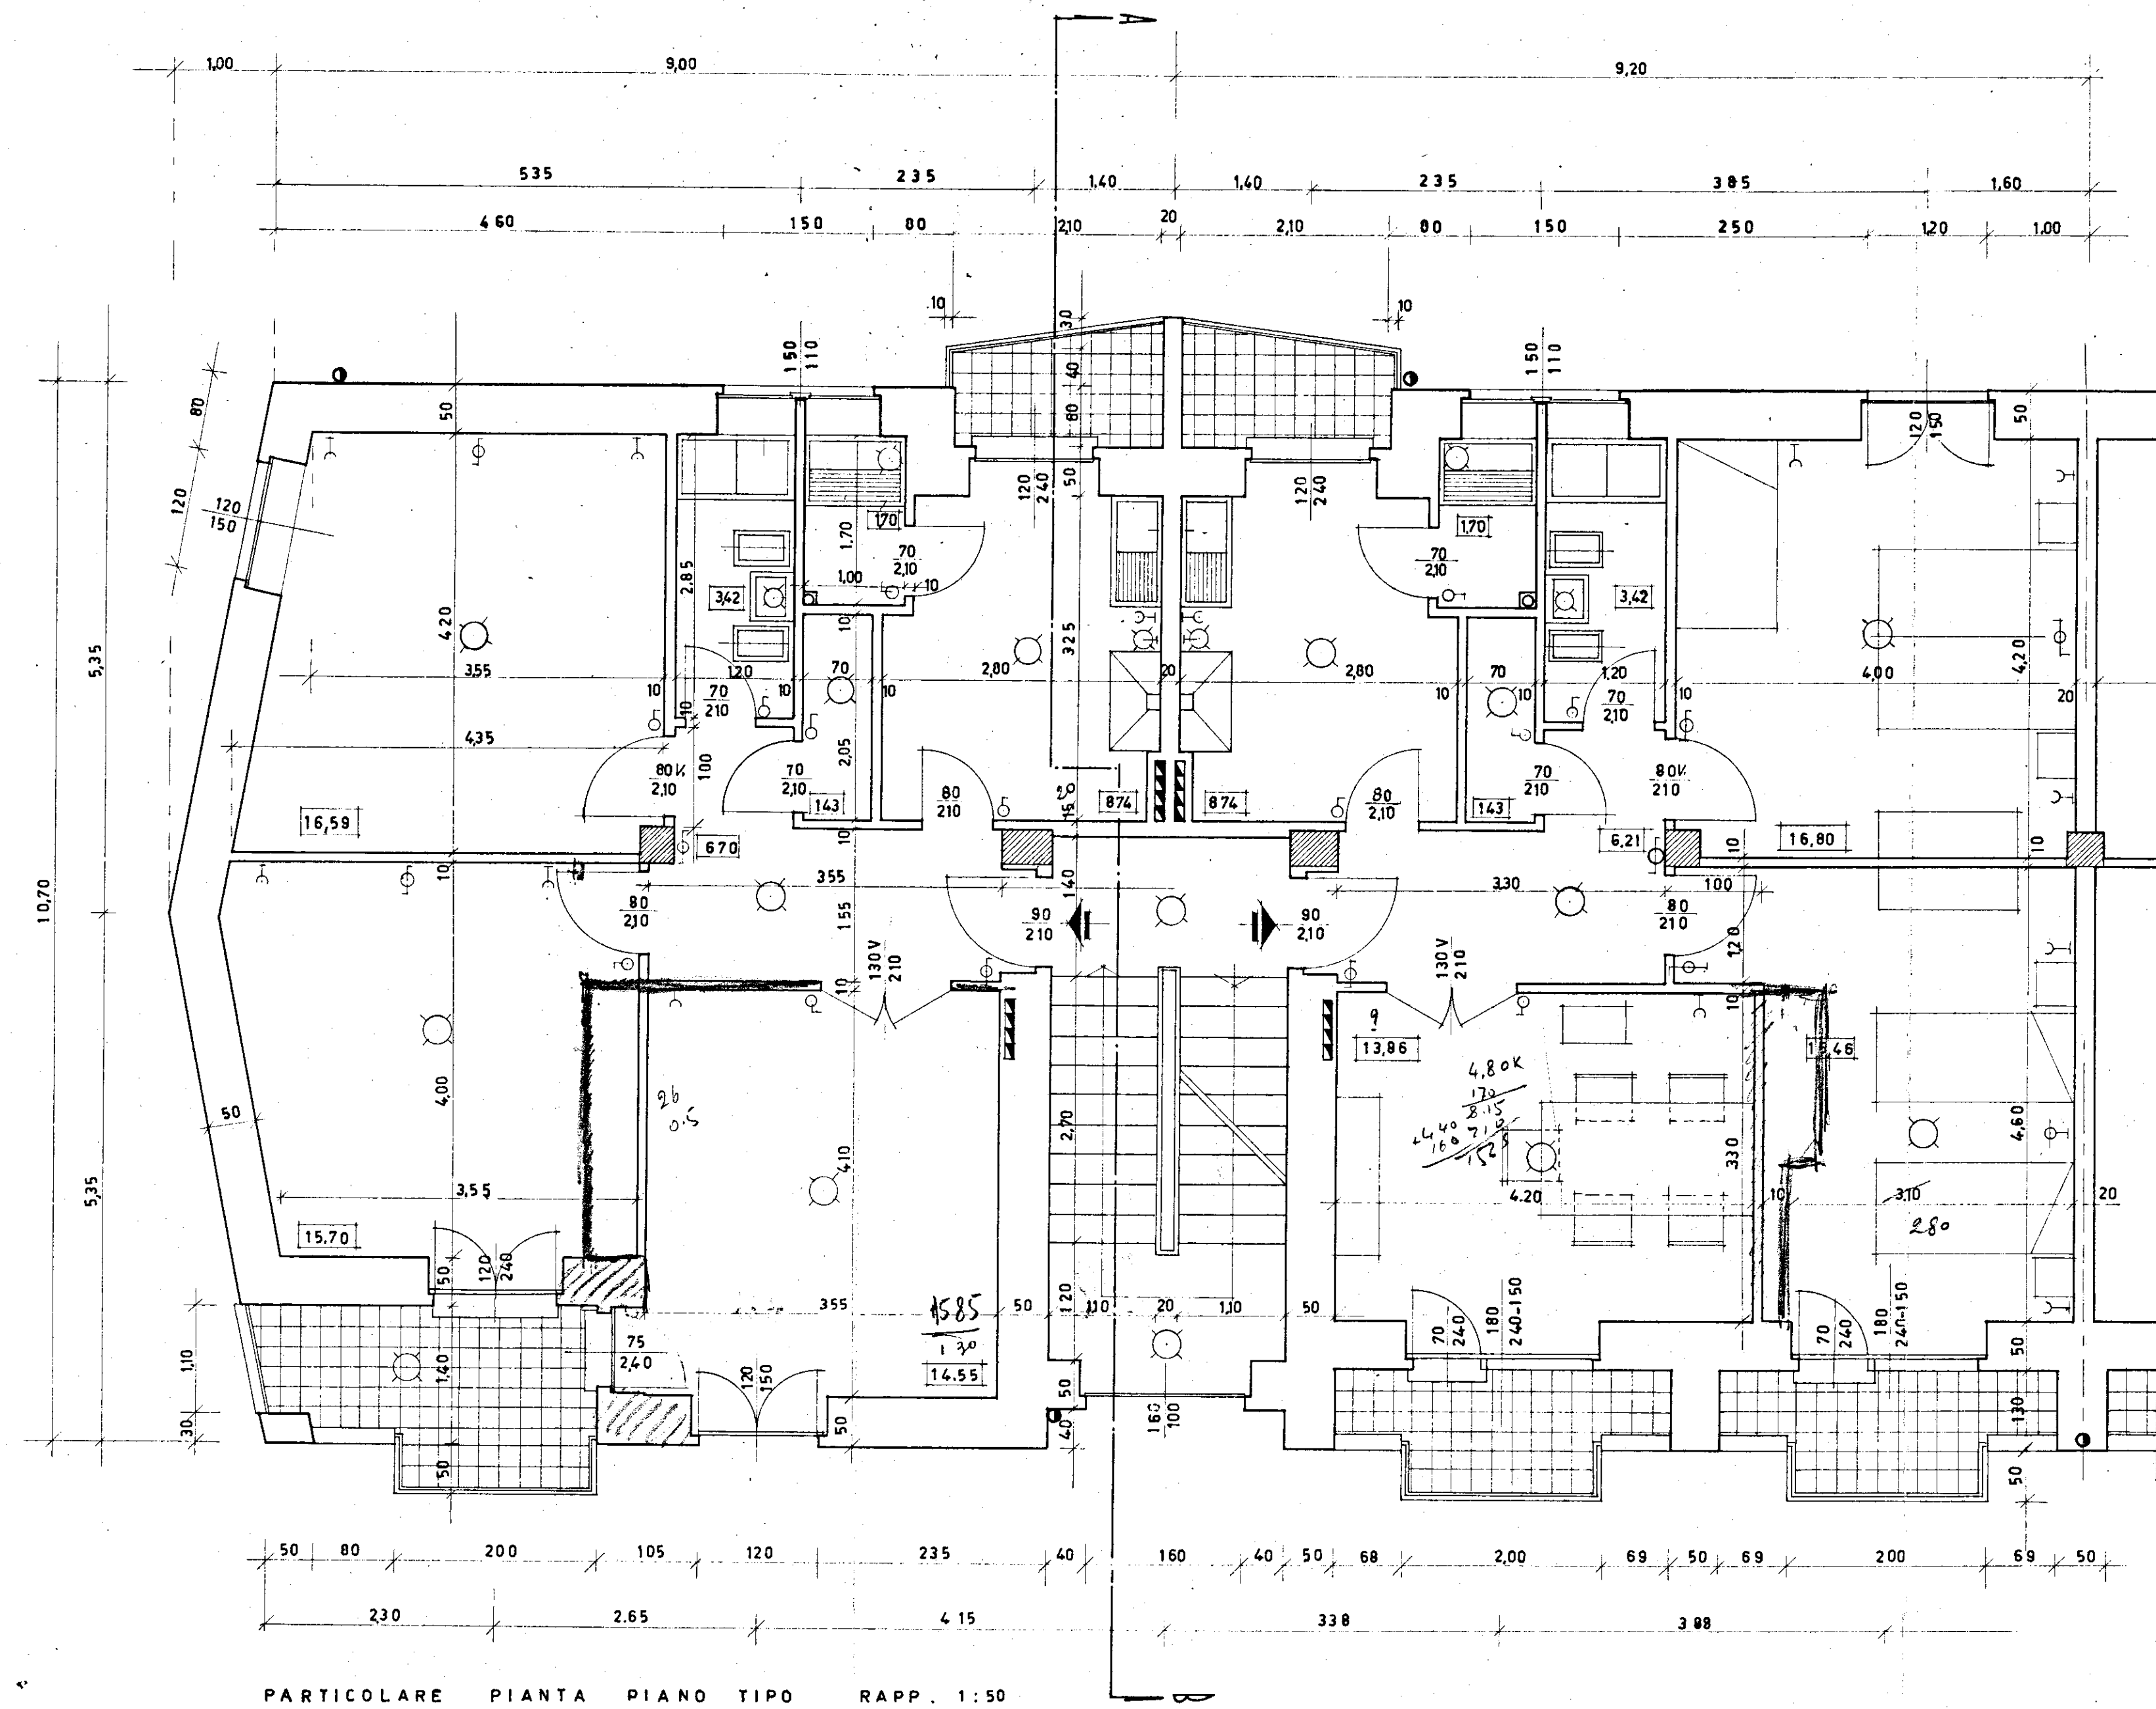

INA-CASA ISTITUTO CASE POPOLARI DI BRINDISI
SECONDO SETTENNIO

BRINDISI

QUARTIERE INA-CASA
RIONE COMMENDA OVEST
CASA TIPO A

CASA CONTINUA A QUATTRO PIANI
CON DUE ALLOGGI PER PIANO-SCALA
DA CINQUE VANI CIASCUNO

PARTICOLARE PIANTA PIANO TIPO RAPP. 1:50

SEZIONE A-B RAPP. 1:50

PARTICOLARE PROSPETTO LATO INGRESSO (Lato scala) RAPP. 1:50