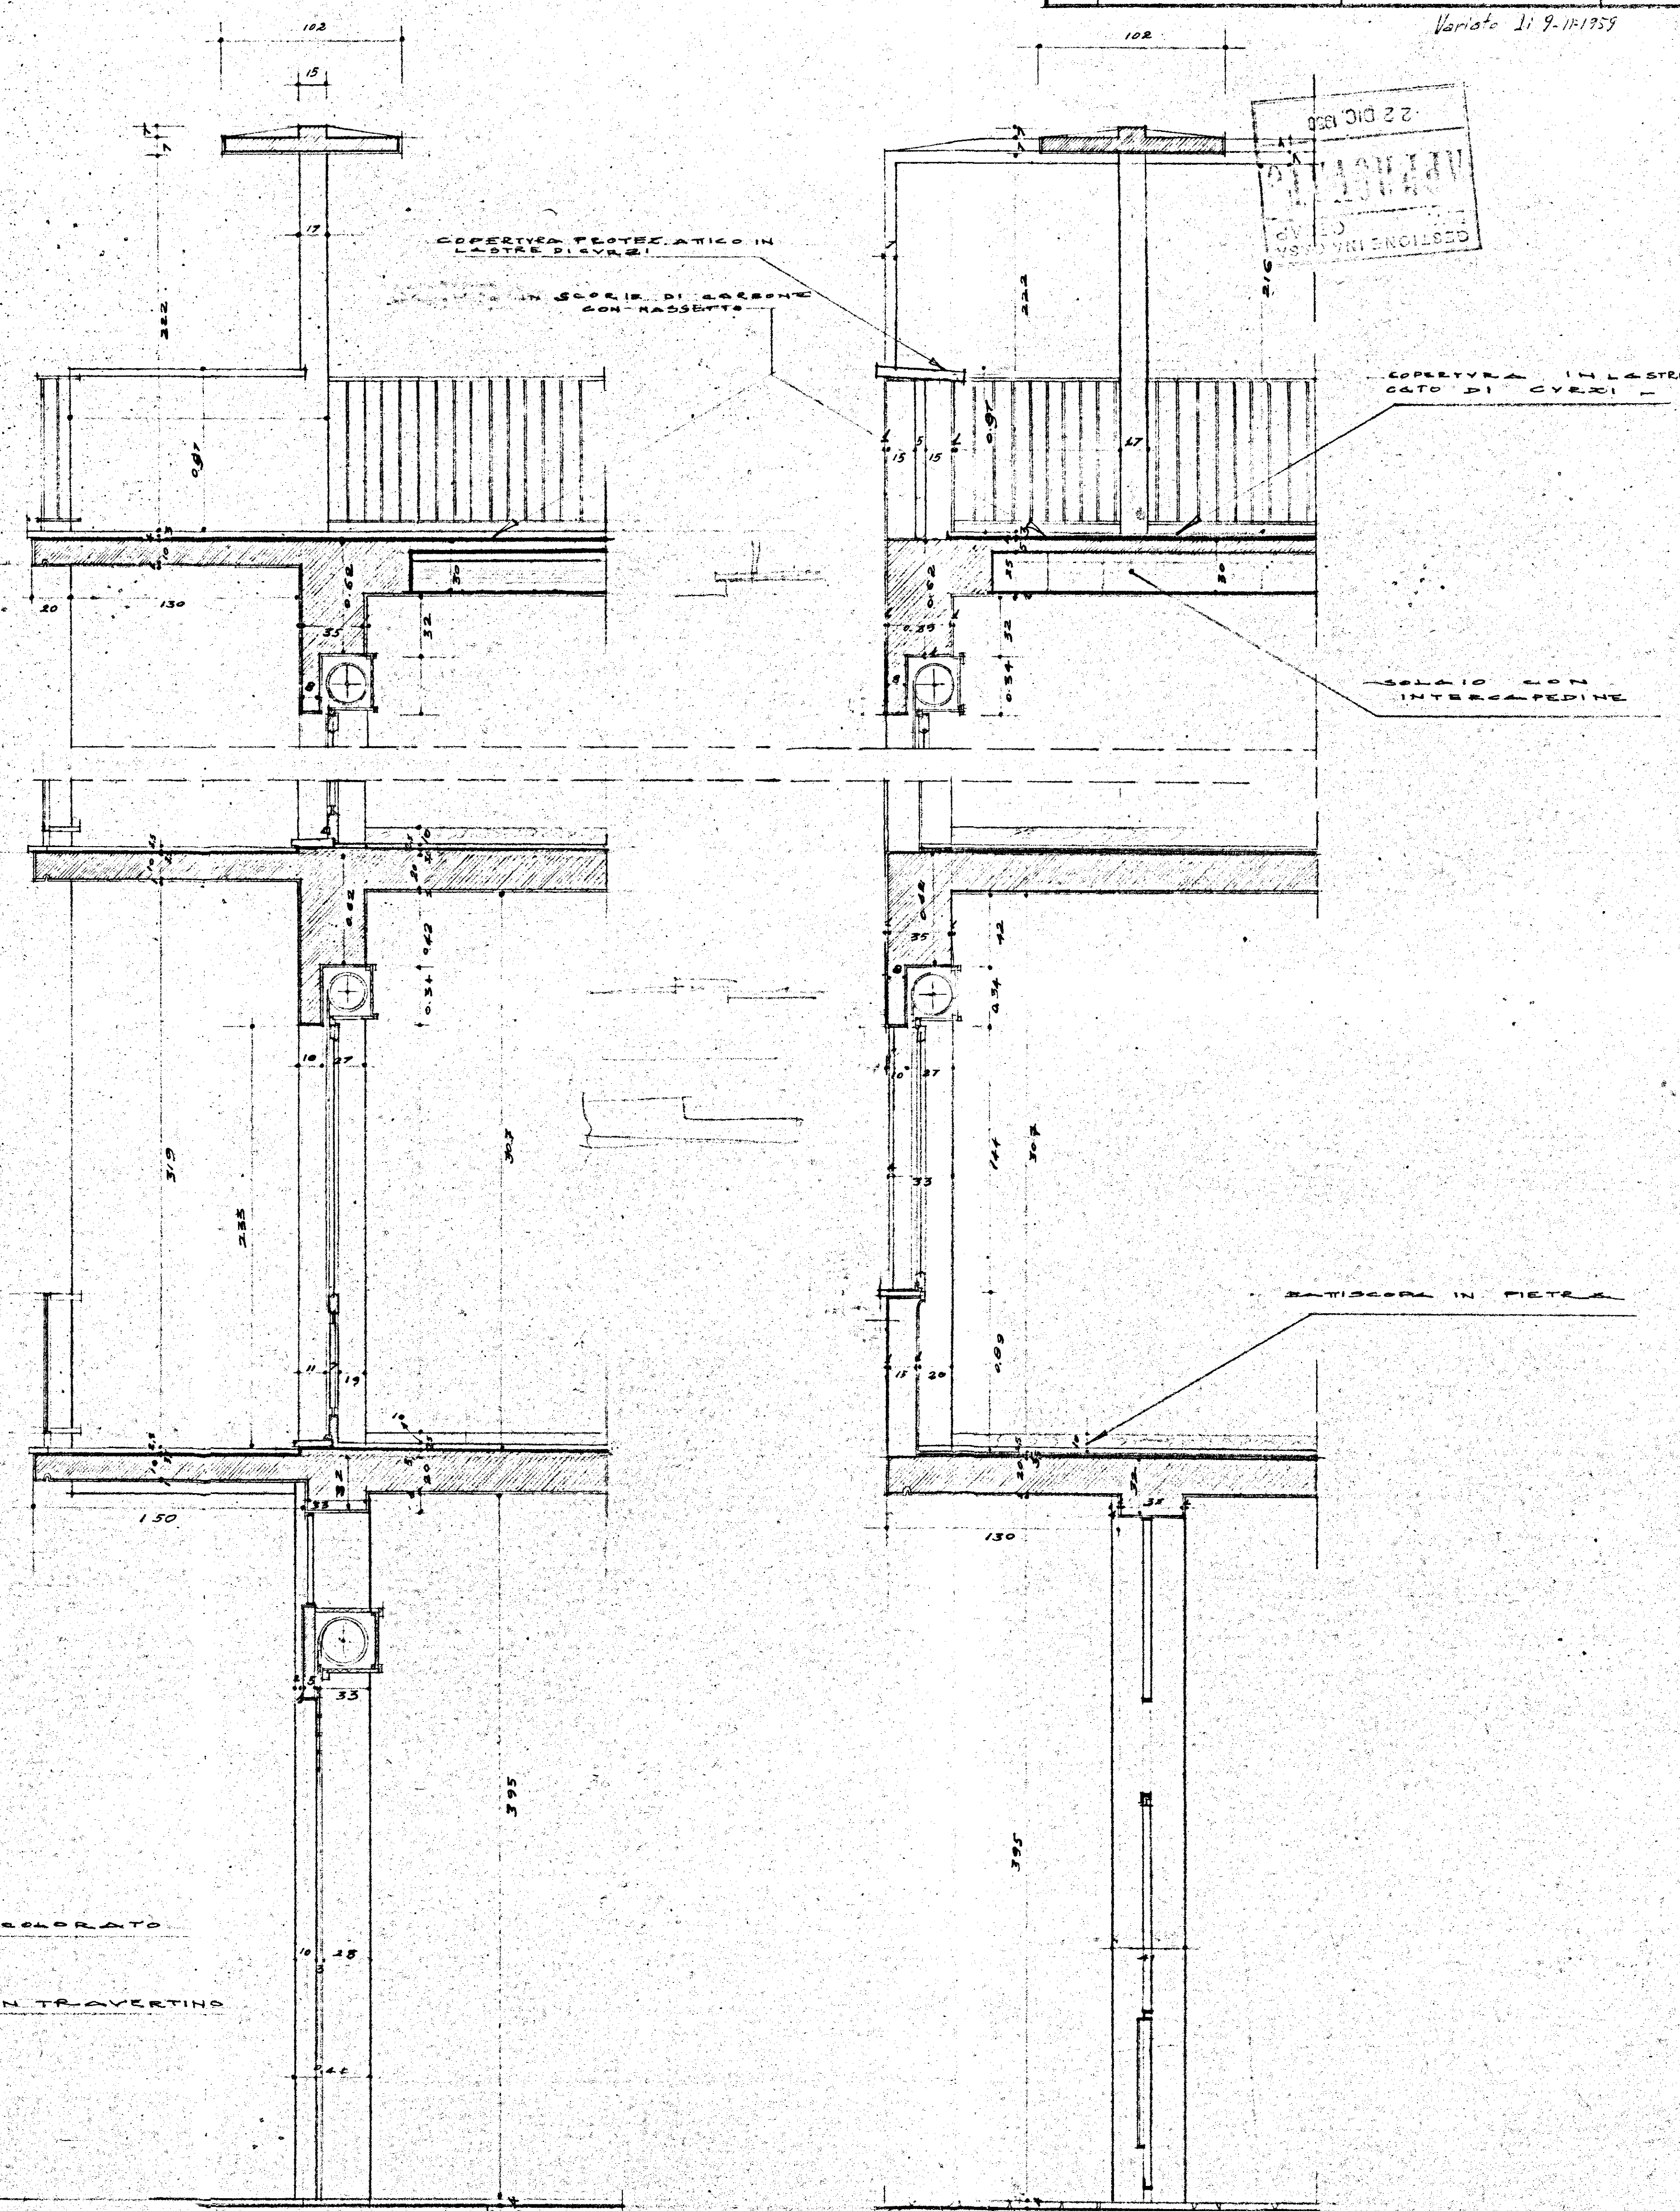

PER ING. ALESSANDRO EUGENIO TOTI - ARCHITETTO - ROMA
 COOP. S. POCIA ALLOGGI SOCIALI (N. 152)
 LOCALITÀ: LERANEA (BRINDISI)
 ESECUTIVO ELEMENTO FACCIATA EST
 SEZ. TRASV. A-A E B-B
 SCALA 1:20
 IN PROGETTO IL DISEGNATORE DIS. 45

Variate li 9-11-1957

SEZIONE TRASVERSALE A-A

SEZIONE TRASVERSALE B-B