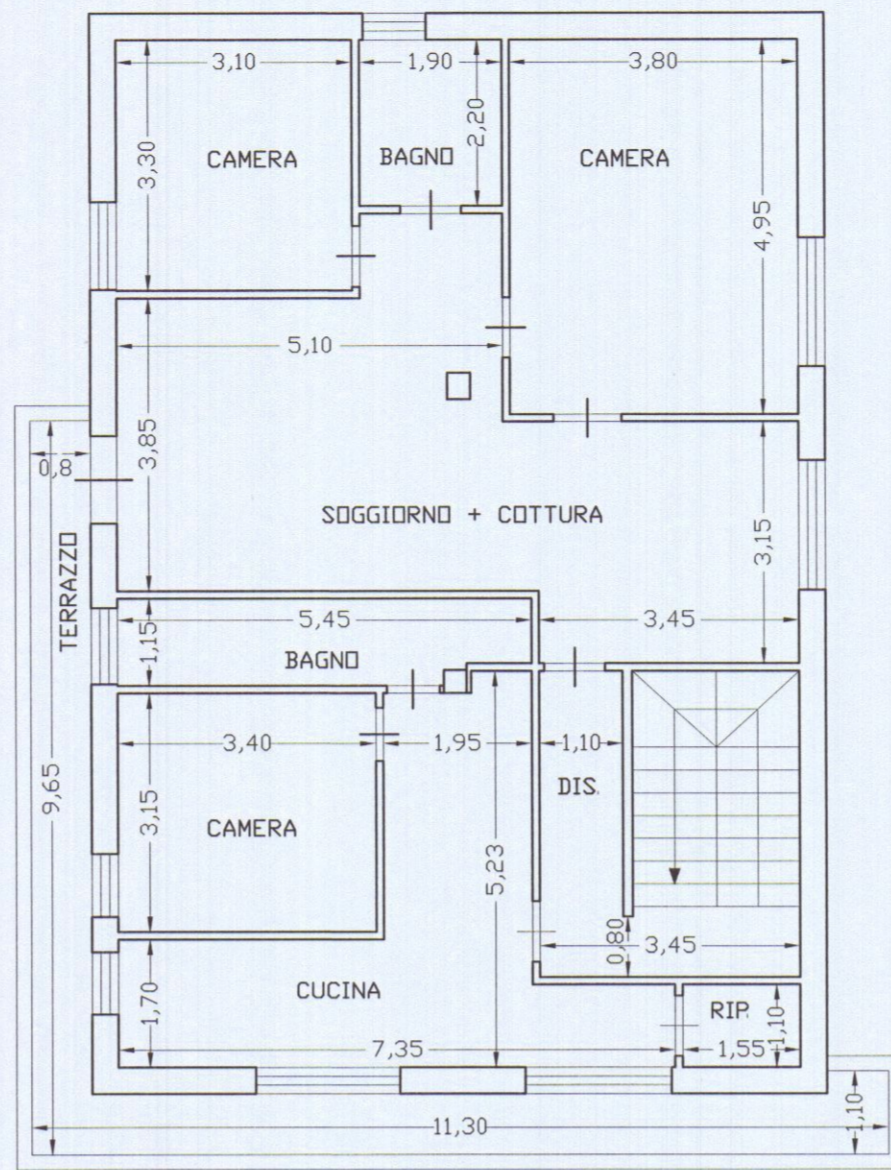

Geom. Del Grosso Roberto - STUDIO TECNICO - Loc. Avenza Via Campo d'Appio 31H -- Fax - Tel. 0585-858775 --					
COMMITTENTE: BINELLI FRANCO			TAVOLA:		
DENOMINAZIONE: RISTRUTTURAZIONE			ELABORATI: PIANTE		SCALA: H100
COMUNE DI CARRARA 21 FEB. 2008					
Disegnato	Approvato	Filename	Sost. il N.	Sost. dal N.	Data
adi					DIC 2006

Comune di Carrara N.C.E.U Fg. 97 Mapp.le 109

PIANTA PIANO PRIMO
stato attuale

PIANTA PIANO TERRA
stato attuale

PIANTA PIANO PRIMO
stato di progetto

PIANTA PIANO TERRA
stato di progetto