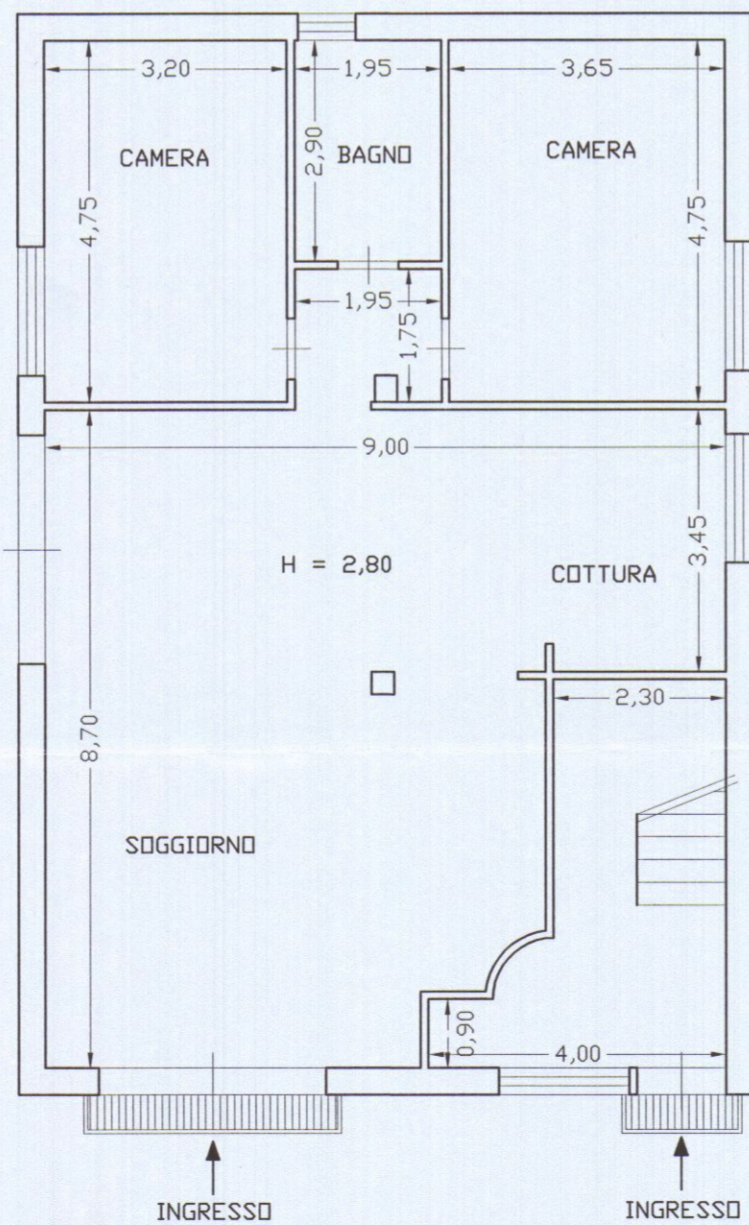

Geom. Del Grosso Roberto - STUDIO TECNICO - Loc. Avenza Via Campo d'Appio 31H -- Fax - Tel. 0585-858775 --					
COMMITTENTE: BINELLI FRANCO			TAVOLA:		
DENOMINAZIONE: RISTRUTTURAZIONE			ELABORATI: PIANTE		SCALA: H100
COMUNE DI CARRARA 21 FEB. 2008					
Disegnato	Approvato	Filename	Sost. il N.	Sost. dal N.	Data
adi					DIC 2006

Comune di Carrara N.C.E.U Fg. 97 Mapp.le 109

PIANTA PIANO PRIMO
stato attuale

PIANTA PIANO TERRA
stato attuale

PIANTA PIANO PRIMO
stato di progetto

PIANTA PIANO TERRA
stato di progetto