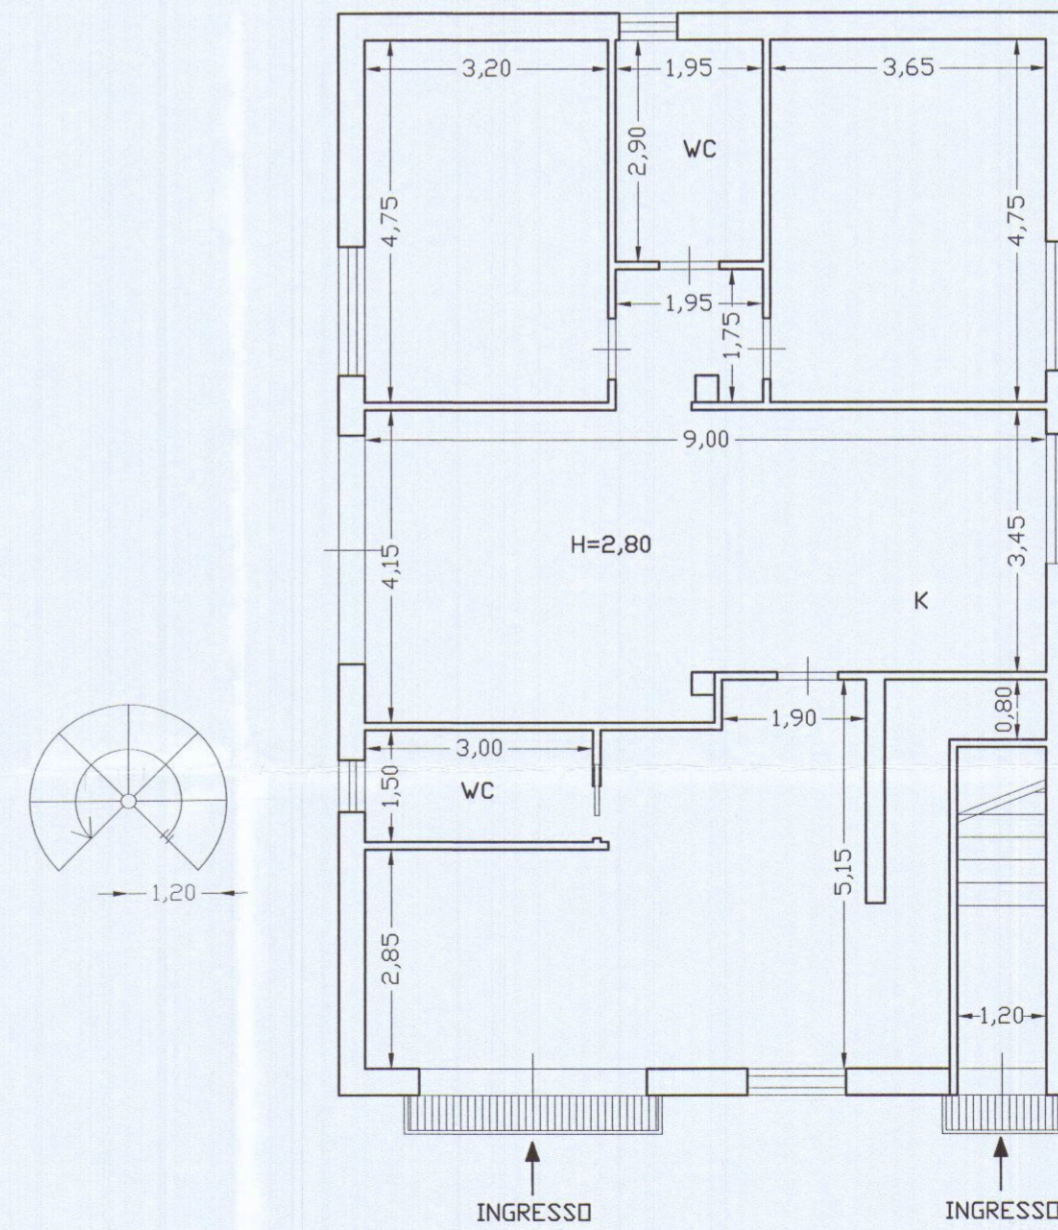

Geom. Del Grosso Roberto - STUDIO TECNICO - Loc. Avenza Via Campo d'Appio 31H -- Fax - Tel. 0585-858775 --					
COMMITTENTE: BINELLI FRANCO			TAVOLA:		
DENOMINAZIONE: RISTRUTTURAZIONE			ELABORATI: PIANTE		SCALA: H100
COMUNE DI CARRARA 21 FEB. 2008					
Disegnato	Approvato	Filename	Sost. il N.	Sost. dal N.	Data
adi					DIC 2006

Comune di Carrara N.C.E.U Fg. 97 Mapp.le 109

PIANTA PIANO PRIMO
stato attuale

PIANTA PIANO TERRA
stato attuale

PIANTA PIANO PRIMO
stato di progetto

PIANTA PIANO TERRA
stato di progetto