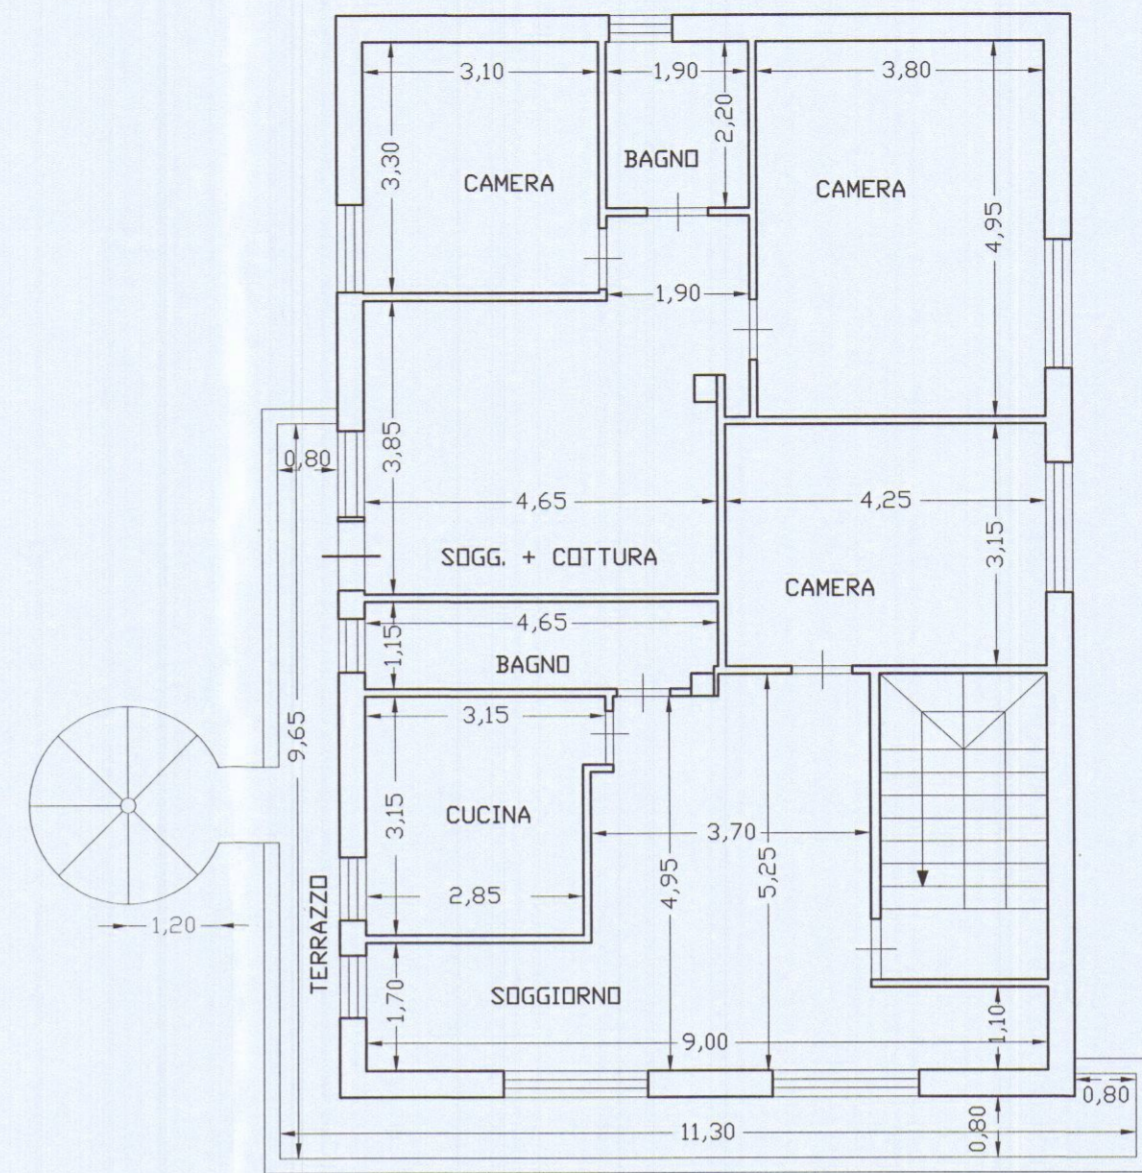

Geom. Del Grosso Roberto - STUDIO TECNICO - Loc. Avenza Via Campo d'Appio 31H -- Fax - Tel. 0585-858775 --					
COMMITTENTE: BINELLI FRANCO			TAVOLA:		
DENOMINAZIONE: RISTRUTTURAZIONE			ELABORATI: PIANTE		SCALA: H100
COMUNE DI CARRARA 21 FEB. 2008					
Disegnato	Approvato	Filename	Sost. il N.	Sost. dal N.	Data
adi					DIC 2006

Comune di Carrara N.C.E.U Fg. 97 Mapp.le 109

PIANTA PIANO PRIMO
stato attuale

PIANTA PIANO TERRA
stato attuale

PIANTA PIANO PRIMO
stato di progetto

PIANTA PIANO TERRA
stato di progetto