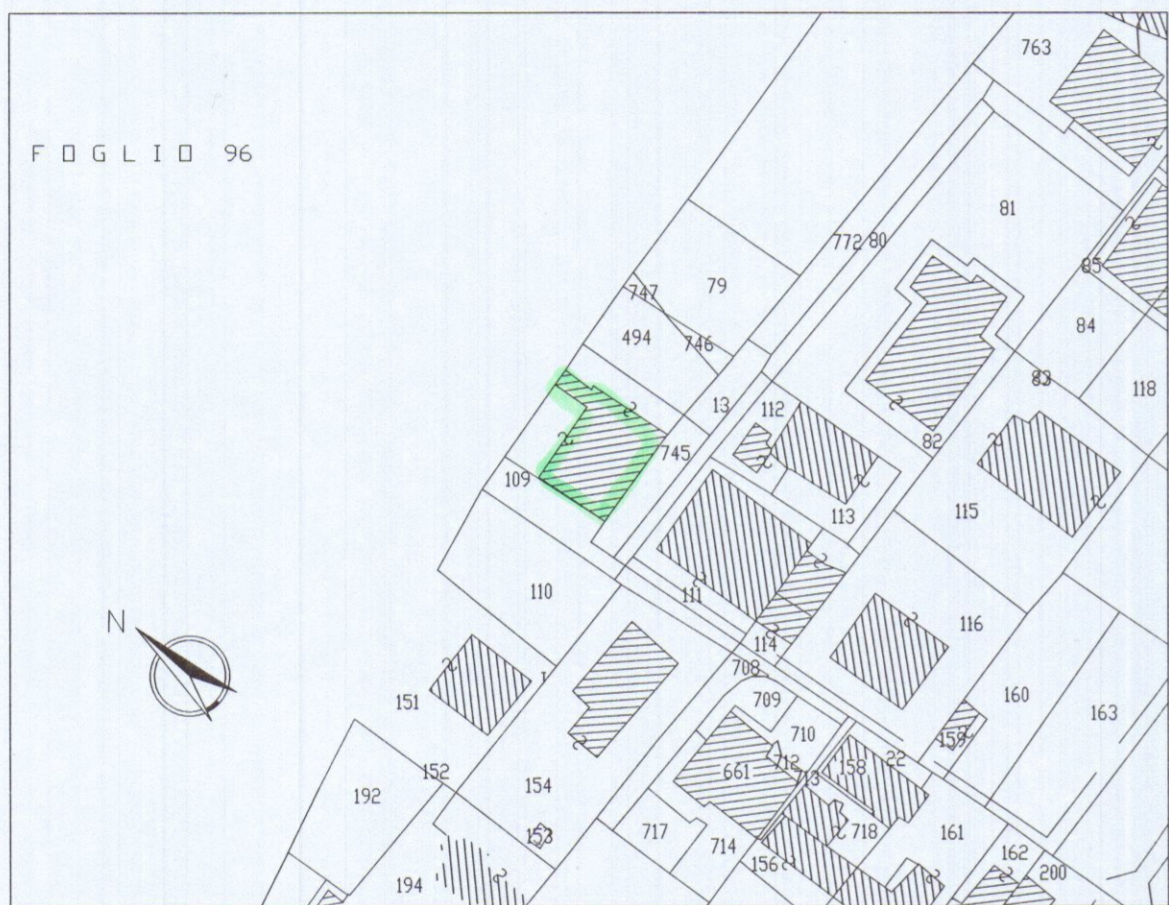

Geom. Del Grosso Roberto - STUDIO TECNICO - Loc. Avenza Via Campo d'Appio 31H -- Fax - Tel. 0585-858775 --					
COMMITTENTE: BINELLI FRANCO			TAVOLA:		
DENOMINAZIONE: RISTRUTTURAZIONE			ELABORATI: PIANTE		SCALA: H100
COMUNE DI CARRARA 21 FEB. 2008					
Disegnato	Approvato	Filename	Sost. il N.	Sost. dal N.	Data
adi					DIC 2006

Comune di Carrara N.C.E.U Fg. 97 Mapp.le 109

PIANTA PIANO PRIMO
stato attuale

PIANTA PIANO TERRA
stato attuale

PIANTA PIANO PRIMO
stato di progetto

PIANTA PIANO TERRA
stato di progetto