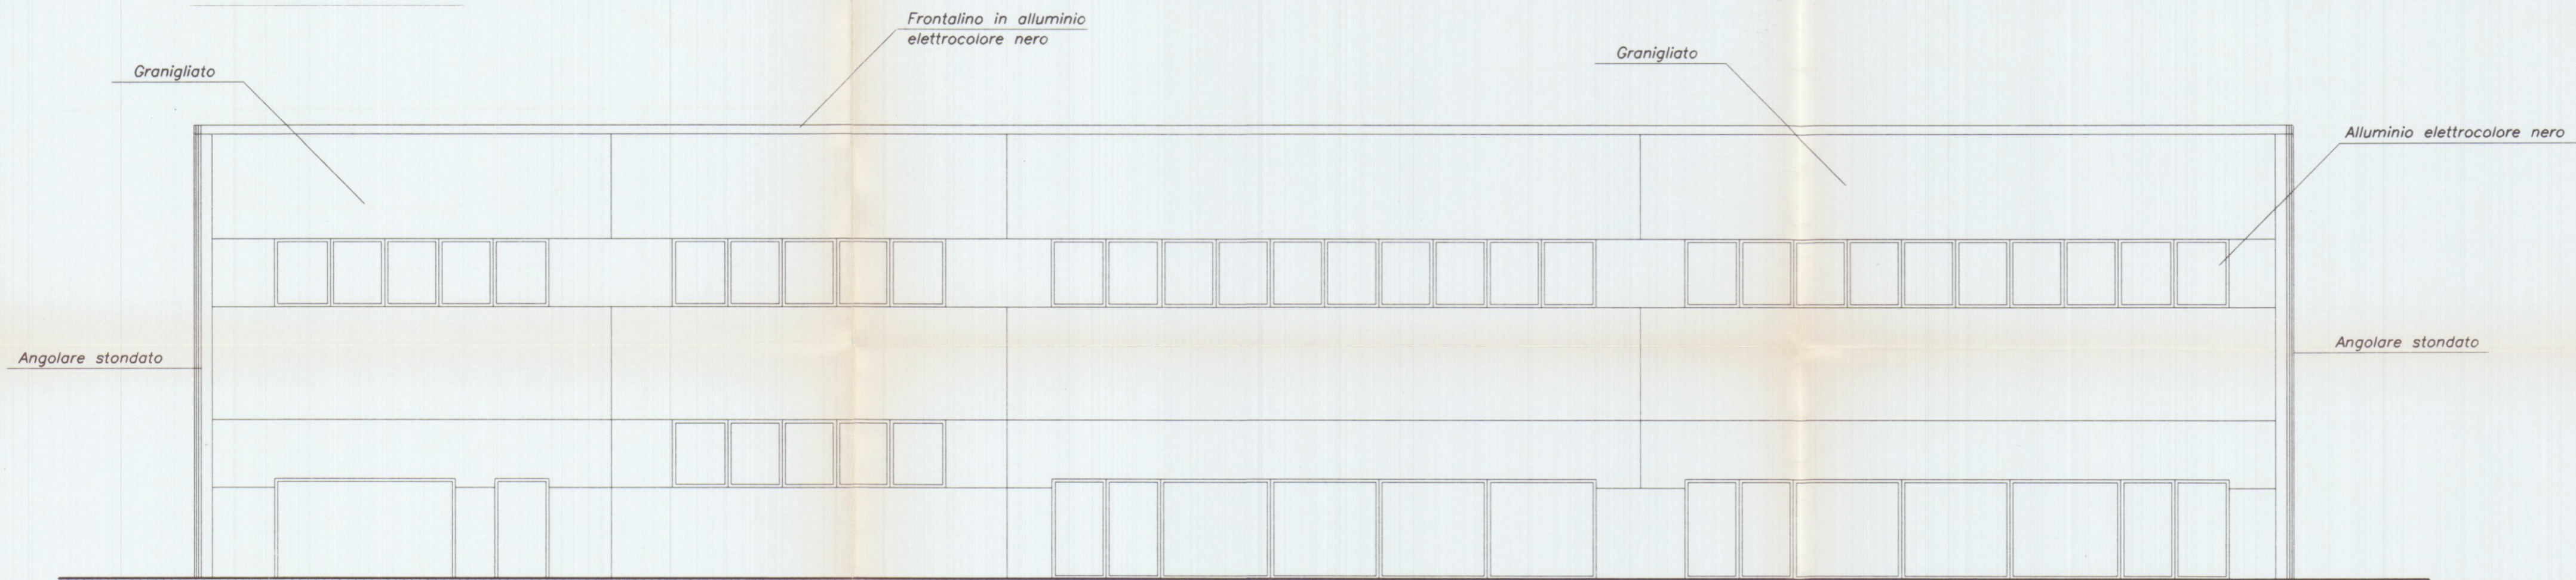

PROSPETTO EST

PROSPETTO NORD

SEZIONE B-B

Planimetria di riferimento

PROGETTAZIONE:

Studio FRUZZETTI

COMMITTENTE:

Consorzio 2012

REV.	DATA	PRIMA USCITA	DESCRIZIONE	GIANGARE'	FRUZZETTI
Apr. 02					

PROPRIETA': Consorzio 2012

OGGETTO: Progetto di capannone industriale

TITOLO: PROSPETTI EST \_ NORD\_ SEZIONE B

File	07_Prospetti_Sezioni
SCALA	1:100
TAVOLA	7.1