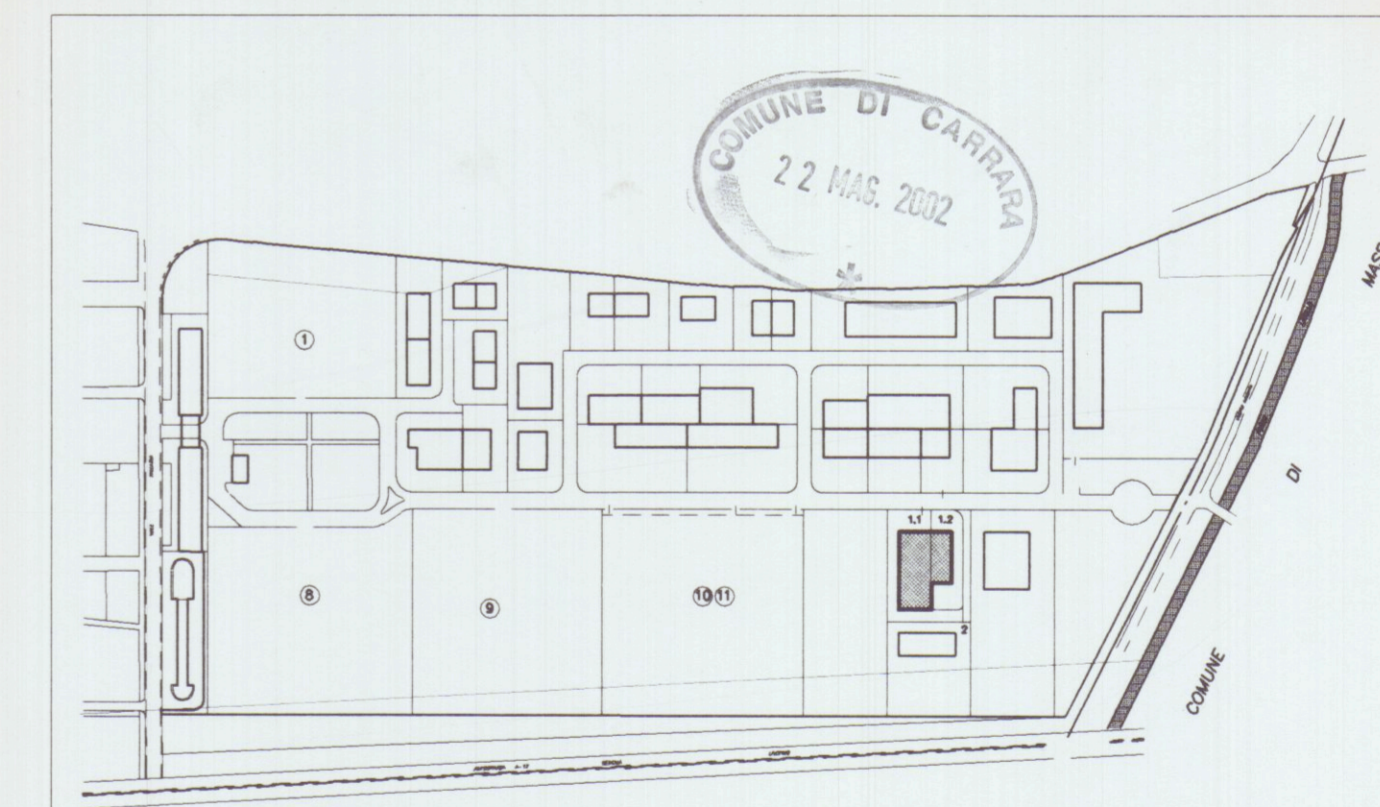

PROSPETTO EST

PROSPETTO NORD

SEZIONE B-B

Planimetria di riferimento

PROGETTAZIONE:

Studio FRUZZETTI

COMMITTENTE:

Consorzio 2012

REV.	DATA	PRIMA USCITA	DESCRIZIONE	GIANGARE'	FRUZZETTI
Apr. 02					

PROPRIETA': Consorzio 2012

OGGETTO: Progetto di capannone industriale

TITOLO: PROSPETTI EST \_ NORD\_ SEZIONE B

File	07_Prospetti_Sezioni
SCALA	1:100
TAVOLA	7.1