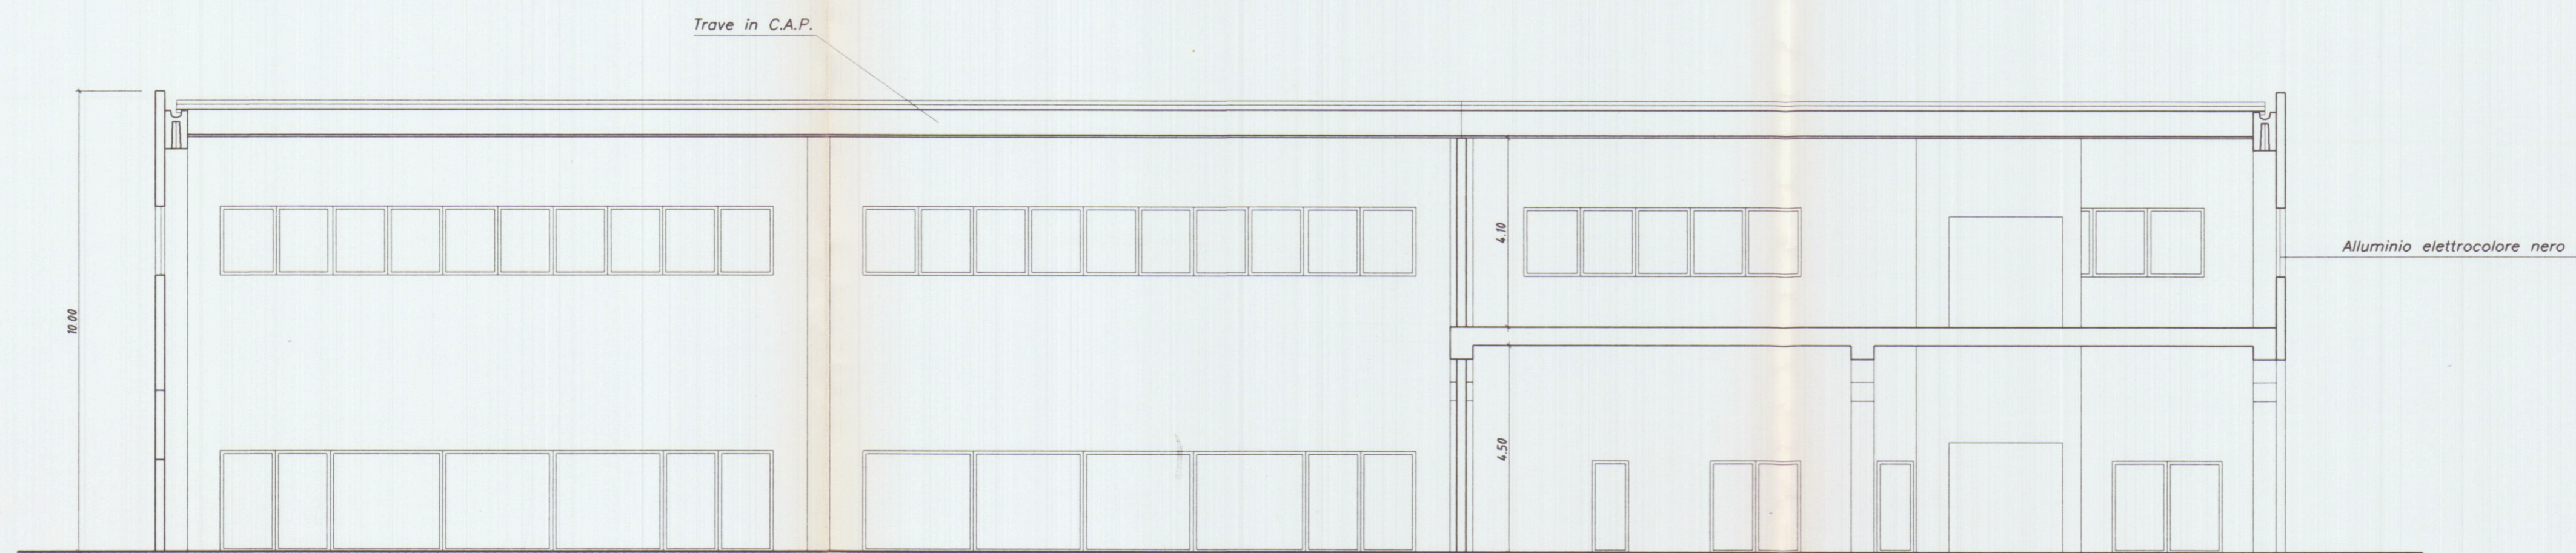

PROSPETTO EST

PROSPETTO NORD

SEZIONE B-B

Planimetria di riferimento

PROGETTAZIONE:

Studio FRUZZETTI

COMMITTENTE:

Consorzio 2012

REV.	DATA	PRIMA USCITA	DESCRIZIONE	GIANGARE'	FRUZZETTI
Apr. 02					

PROPRIETA': Consorzio 2012

OGGETTO: Progetto di capannone industriale

TITOLO: PROSPETTI EST \_ NORD\_ SEZIONE B

File	07_Prospetti_Sezioni
SCALA	1:100
TAVOLA	7.1