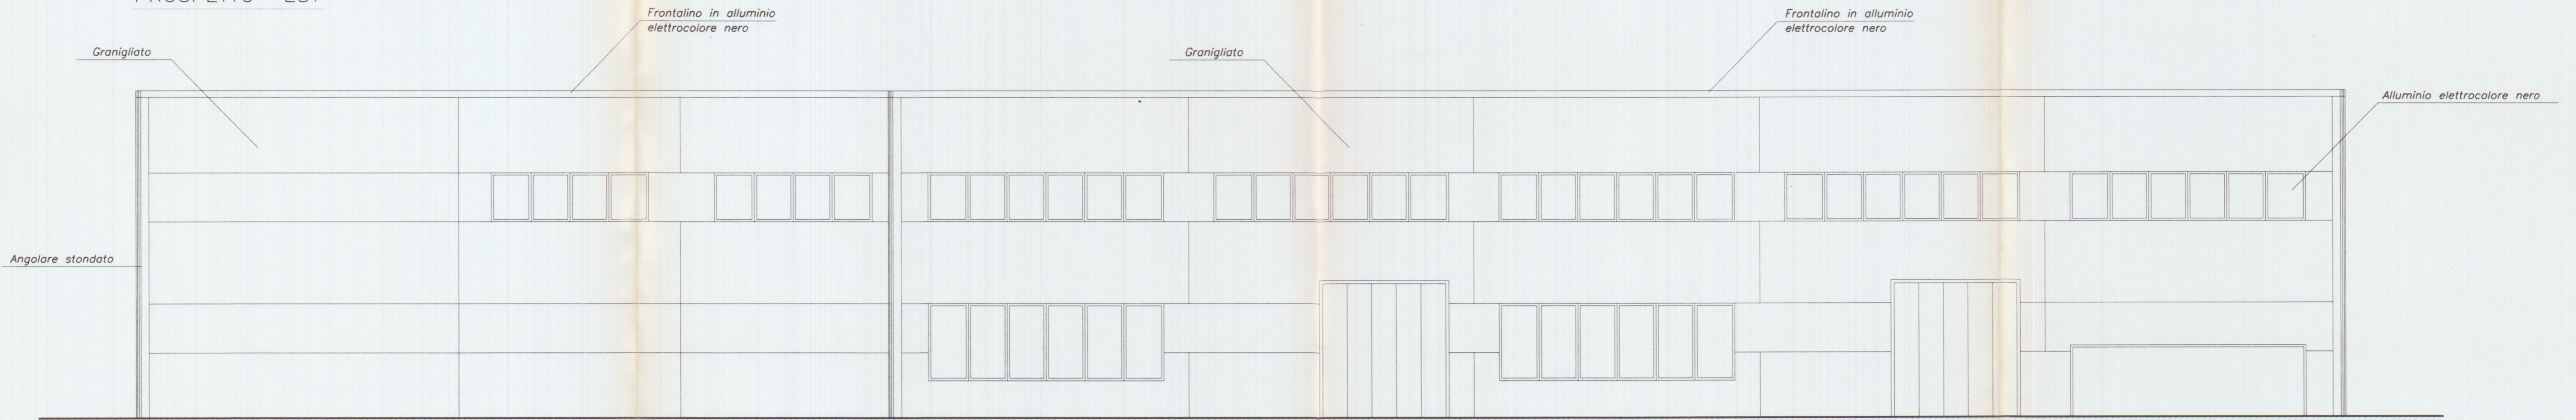

PROSPETTO EST

PROSPETTO NORD

SEZIONE B-B

Planimetria di riferimento

PROGETTAZIONE:

Studio FRUZZETTI

COMMITTENTE:

Consorzio 2012

REV.	DATA	PRIMA USCITA	DESCRIZIONE	GIANGARE'	FRUZZETTI
Apr. 02					

PROPRIETA': Consorzio 2012

OGGETTO: Progetto di capannone industriale

TITOLO: PROSPETTI EST \_ NORD\_ SEZIONE B

File	07_Prospetti_Sezioni
SCALA	1:100
TAVOLA	7.1