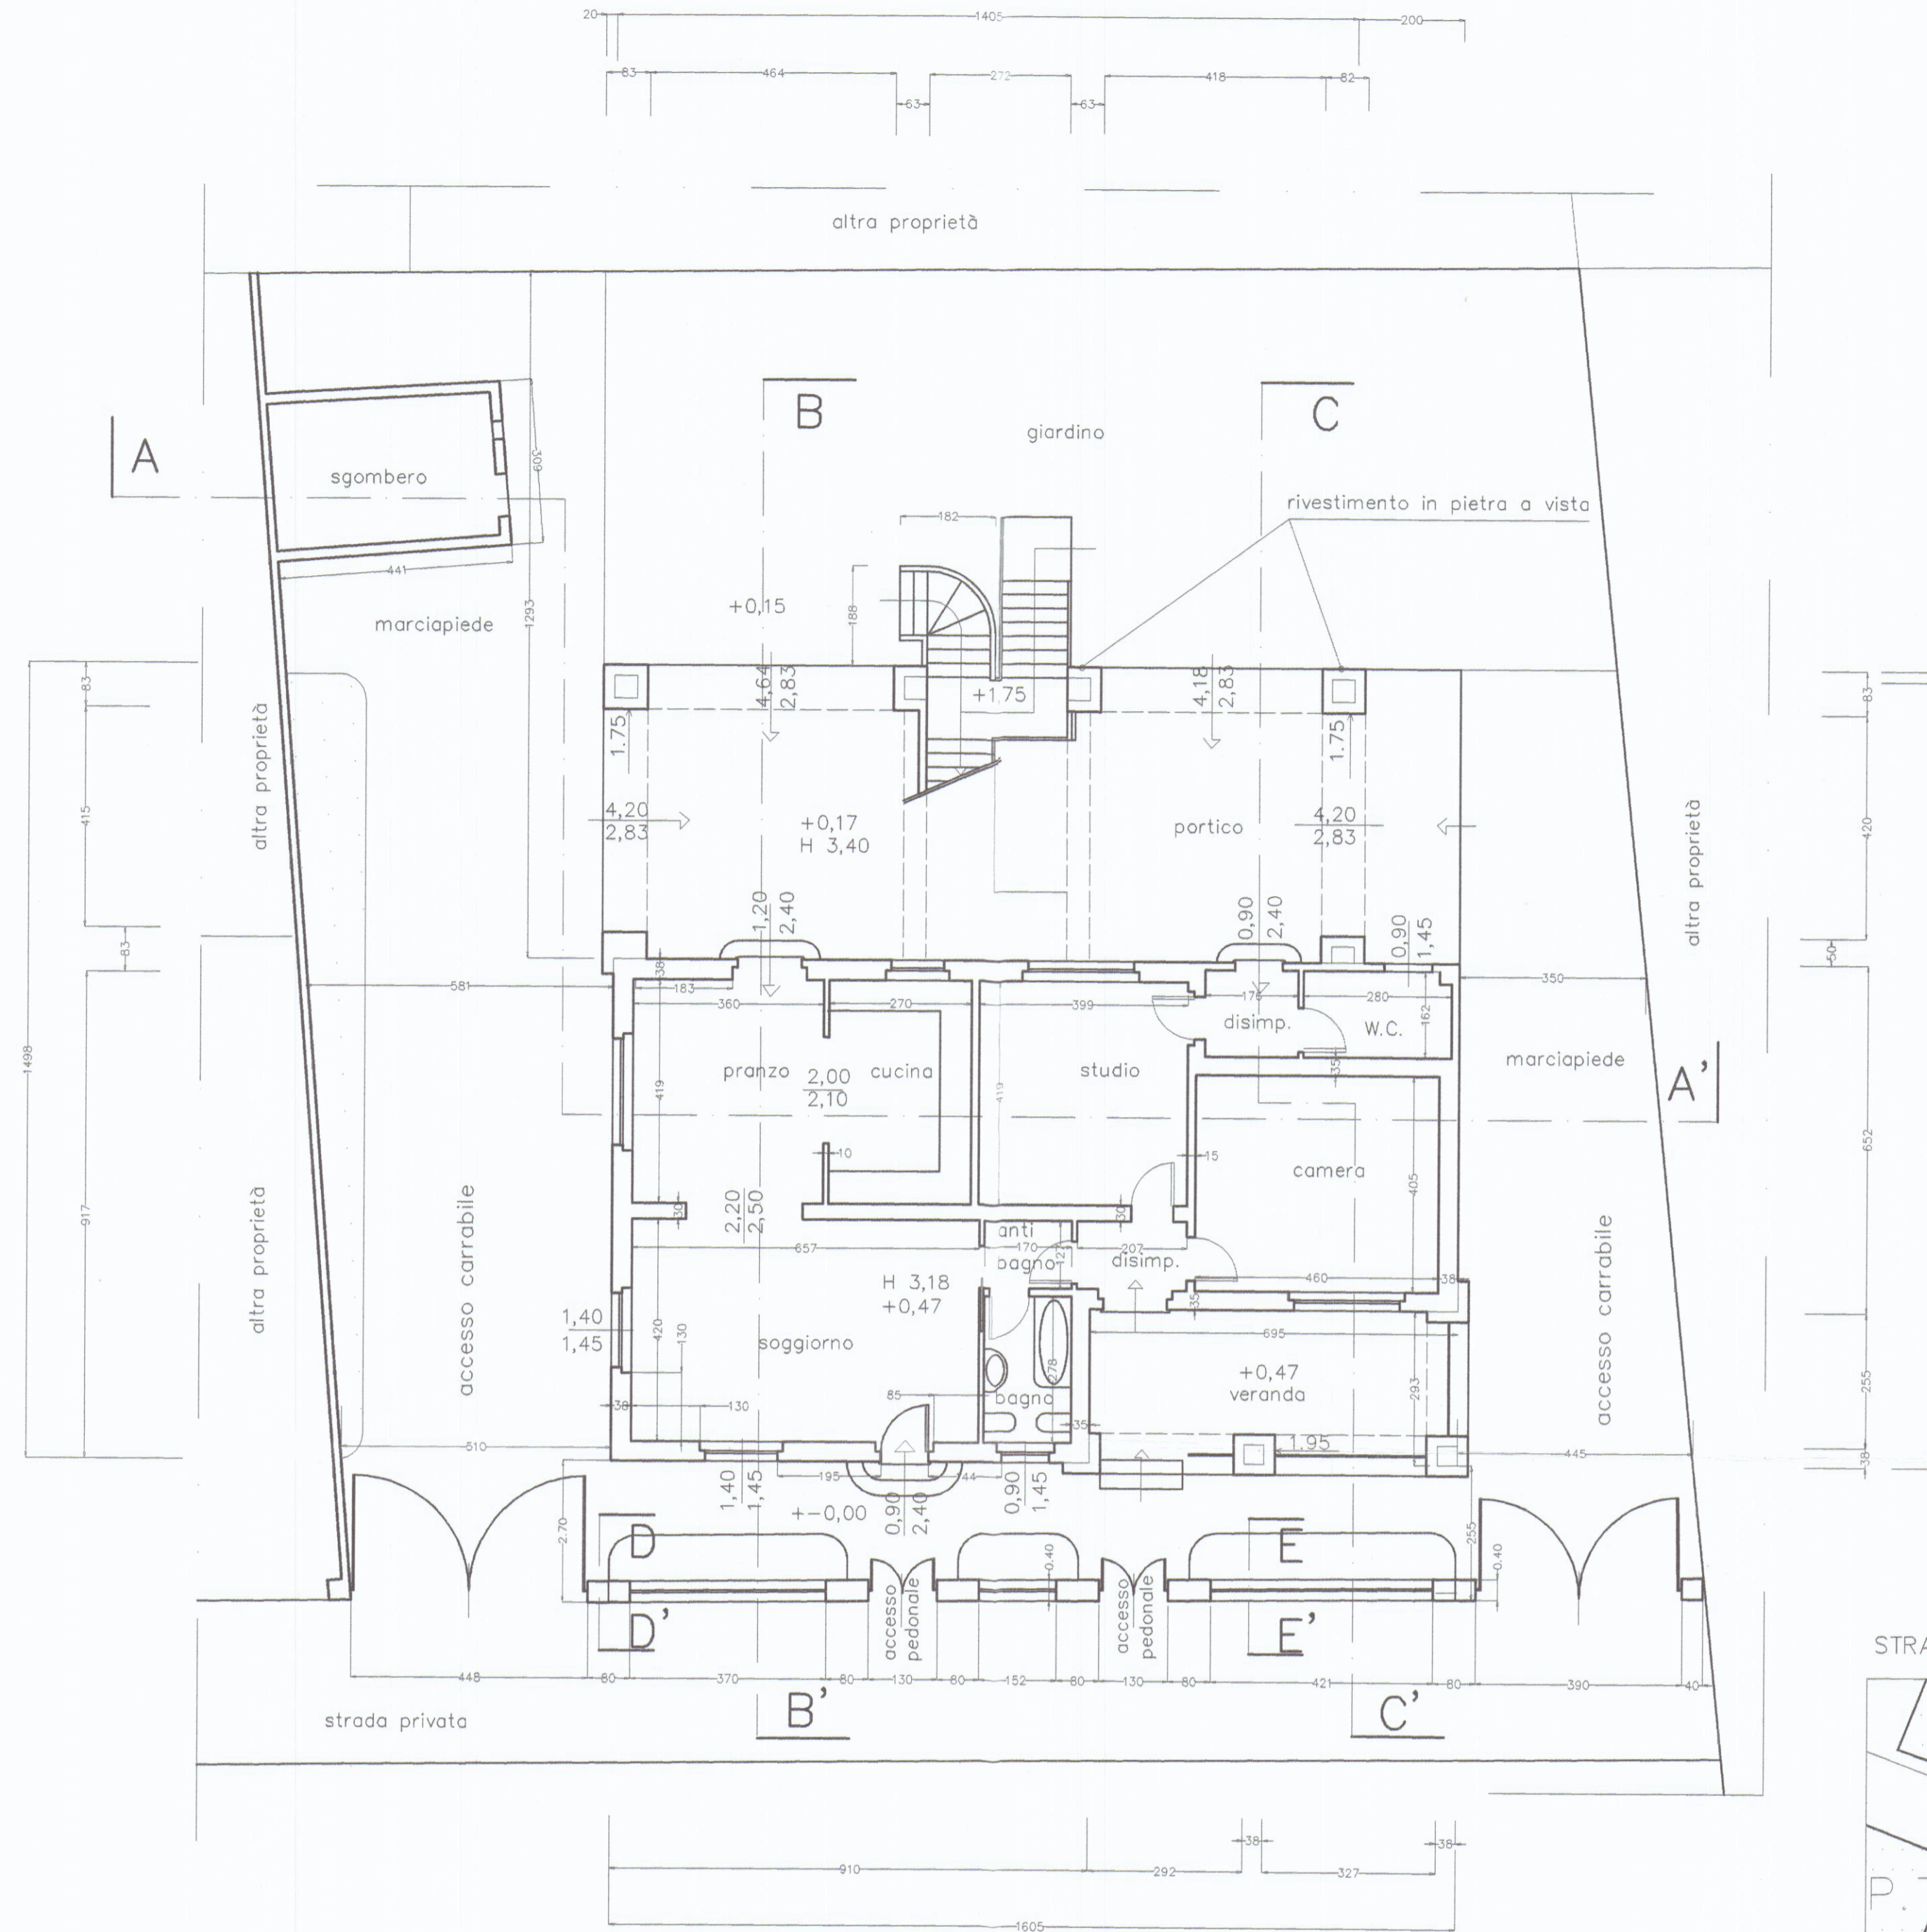

STRALCIO DI MAPPA CATASTALE

SCALA 1:1000

FG. 96 MAPPALI 112 - 113

PIANTA PIANO TERRA

CONTEGGI SUPERFICI

RIF.	DIMENSIONI	SUP. UTILE LORDA
abitazione	16,05x6,52+2,93x9,10	131,30
portico+veranda	14,05x5,33+6,95x2,93	95,24
TOTALE	SUP. UTILE LORDA MQ.	226,54

STRALCIO PLANIMETRICO

SCALA 1:500