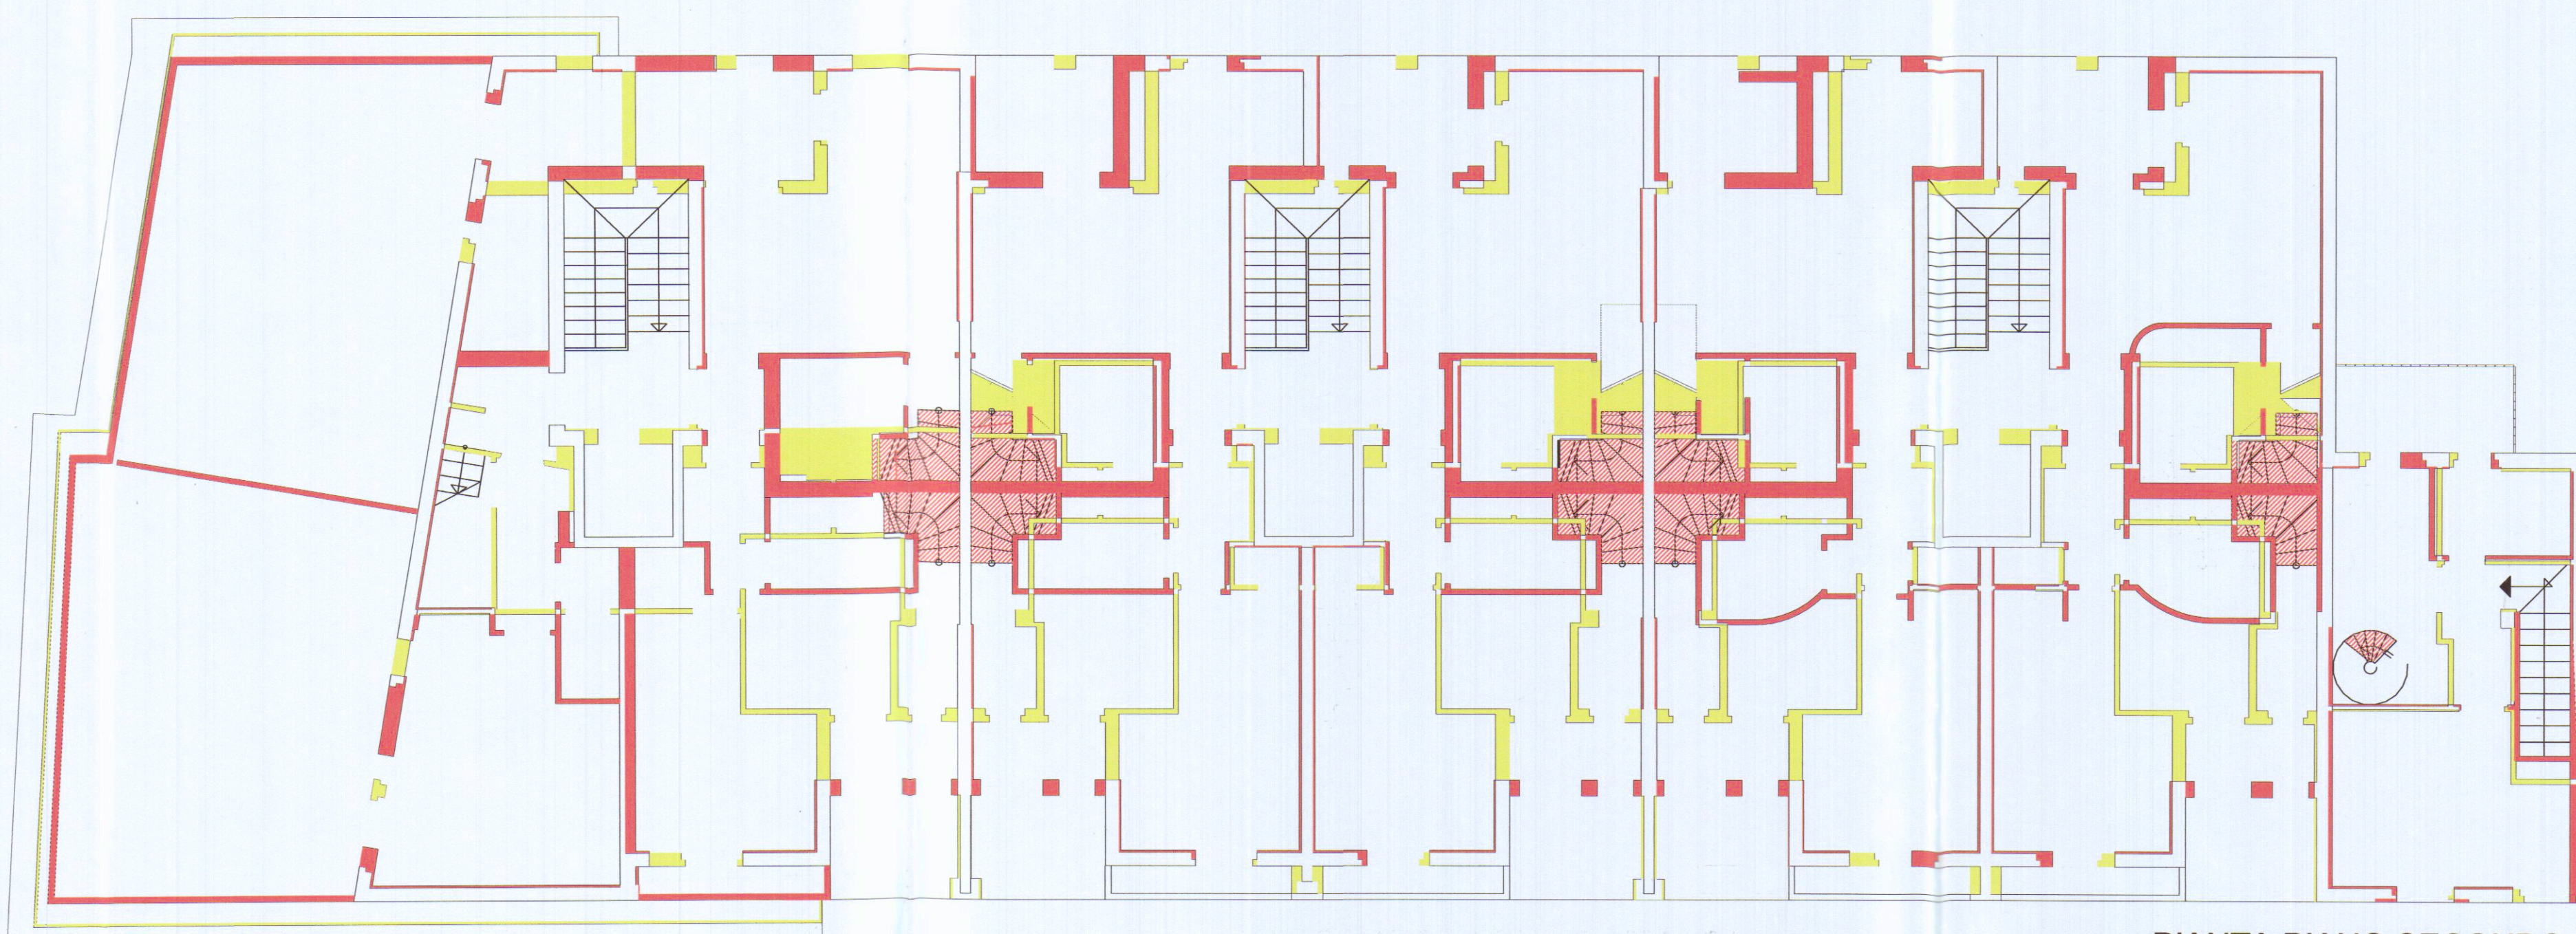

PIANTA PIANO SOTTOTETTO

PIANTA PIANO SECONDO

Ingegnere VINCENZO COPPOLA
Via Massa Avenza 283 54100
Massa (MS)
Tel. 0585/855878

**VARIANTE IN CORSO
D'OPERA**

complesso residenziale
"i loggiati"
via Dell'amico
Carrara

STATO SOVRAPPONTO
PIANTA PIANO SECONDO
PIANTA COPERTURE
PIANTA PIANO SOTTOTETTO

scala
1 : 100

TAVOLA N.
3C

Il Committente:
RESIDENZA PARADISO srl
L'Amministratore Unico
GIUSEPPE VIGI

Vidimazioni comunali