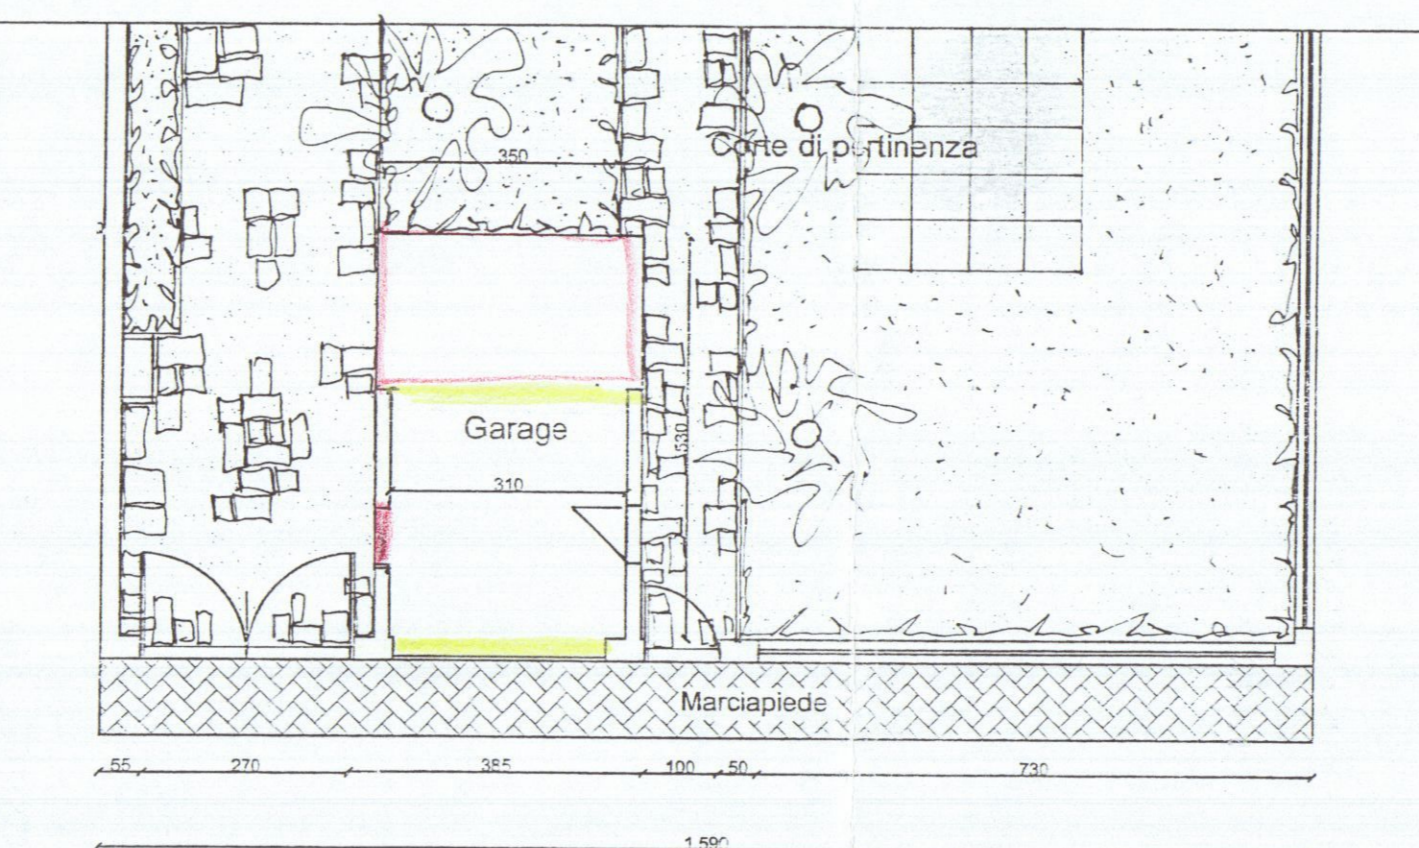

LAVORO : Progetto per la realizzazione di un fresco auto da realizzarsi all'interno dell'area di proprietà del Sig. Mario Tavarelli, ubicata in Marina di Carrara, via Garibaldi.

Tavola N°: 1

Tavole complessive: 1

Progettista
 Geom. Gianluca Pierami

Estratto di Mappa Foglio 104 Mappale 292

Planimetria in
 Scala 1/200

Stato Attuale

Stato di Progetto

Prospetto

copertura

Prospetto

Sezione

Sezione

Fianco

Fianco